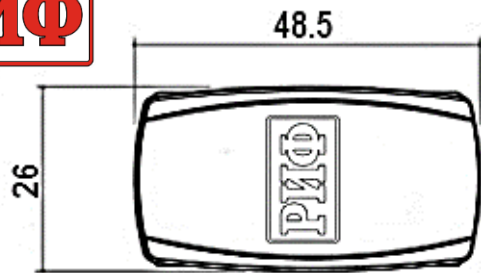

**РИФ**

Переключатели тип: ВКЛ/ВЫКЛ  
(с фиксацией в двух положениях)  
Переключатели тип: (ВКЛ)/ВЫКЛ (без  
фиксации в положении ВКЛЮЧИТЬ)  
5 контактов  
2 диода – подсветка и индикация  
включения  
Цвета подсветки – белый, красный,  
синий  
Номинальное напряжение / ток  
12V/20A, 24V/10A  
50000 циклов включение / выключение  
Температура использования: -40С/+85С  
Цвет клавиши и корпуса черный.