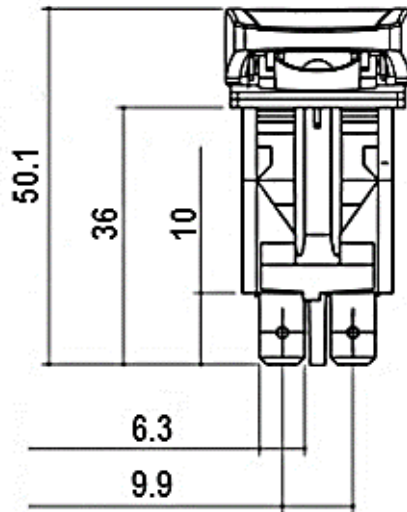

**РИФ**

Переключатели тип: ВКЛ/ВЫКЛ  
(с фиксацией в двух положениях)  
Переключатели тип: (ВКЛ)/ВЫКЛ (без  
фиксации в положении ВКЛЮЧИТЬ)  
5 контактов  
2 диода – подсветка и индикация  
включения  
Цвета подсветки – белый, красный,  
синий  
Номинальное напряжение / ток  
12V/20A, 24V/10A  
50000 циклов включение / выключение  
Температура использования: -40С/+85С  
Цвет клавиши и корпуса черный.