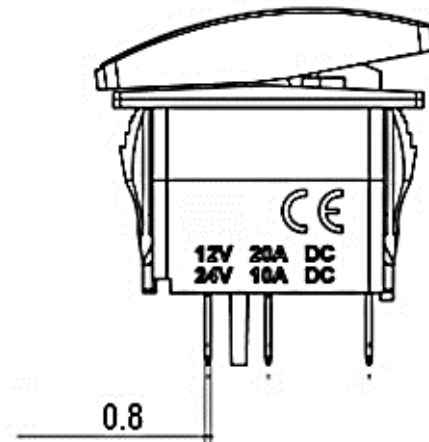

**РИФ**

Переключатели тип: ВКЛ/ВЫКЛ  
(с фиксацией в двух положениях)  
Переключатели тип: (ВКЛ)/ВЫКЛ (без  
фиксации в положении ВКЛЮЧИТЬ)  
5 контактов  
2 диода – подсветка и индикация  
включения  
Цвета подсветки – белый, красный,  
синий  
Номинальное напряжение / ток  
12V/20A, 24V/10A  
50000 циклов включение / выключение  
Температура использования: -40С/+85С  
Цвет клавиши и корпуса черный.