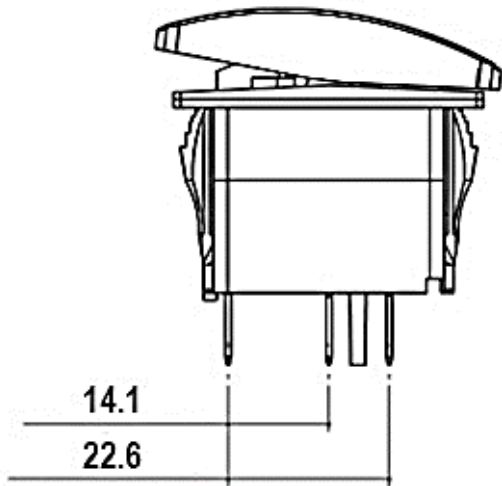

**РИФ**

Переключатели тип: ВКЛ/ВЫКЛ  
(с фиксацией в двух положениях)  
Переключатели тип: (ВКЛ)/ВЫКЛ (без  
фиксации в положении ВКЛЮЧИТЬ)  
5 контактов  
2 диода – подсветка и индикация  
включения  
Цвета подсветки – белый, красный,  
синий  
Номинальное напряжение / ток  
12V/20A, 24V/10A  
50000 циклов включение / выключение  
Температура использования: -40С/+85С  
Цвет клавиши и корпуса черный.