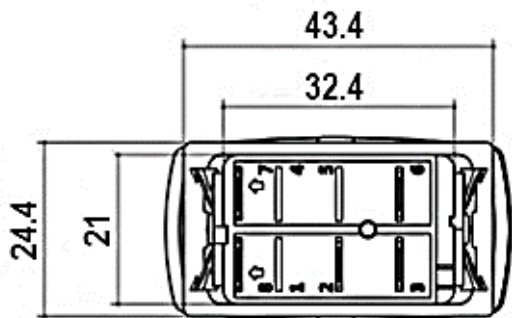

**РИФ**

Переключатели тип: ВКЛ/ВЫКЛ  
(с фиксацией в двух положениях)  
Переключатели тип: (ВКЛ)/ВЫКЛ (без  
фиксации в положении ВКЛЮЧИТЬ)  
5 контактов  
2 диода – подсветка и индикация  
включения  
Цвета подсветки – белый, красный,  
синий  
Номинальное напряжение / ток  
12V/20A, 24V/10A  
50000 циклов включение / выключение  
Температура использования: -40С/+85С  
Цвет клавиши и корпуса черный.